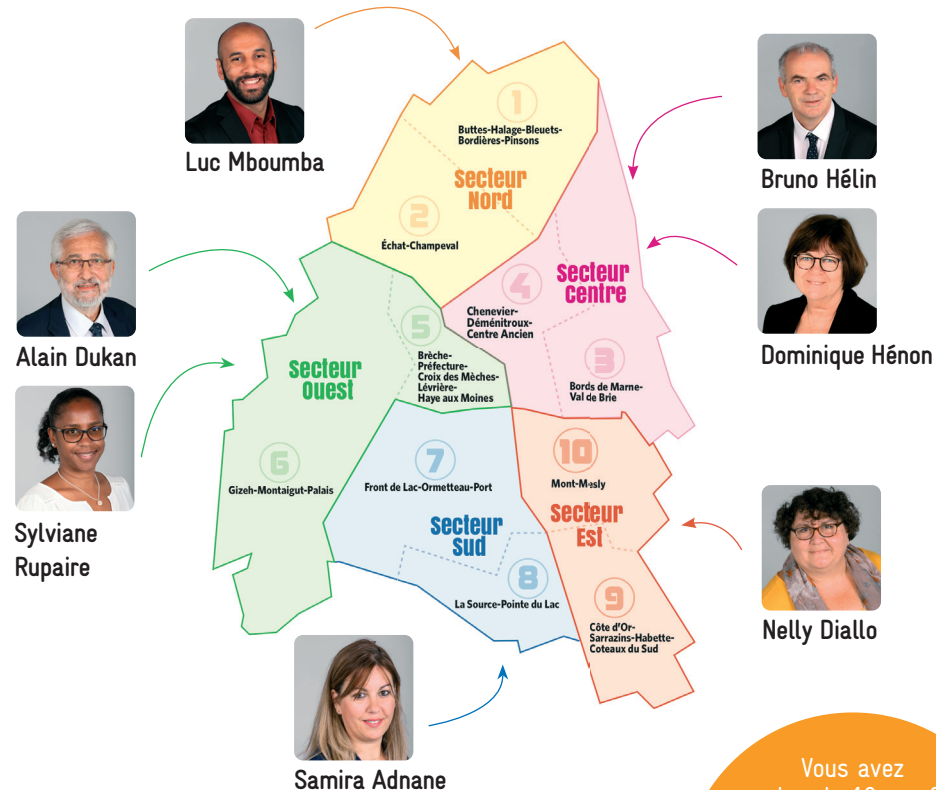

## COMMENT ÇA MARCHE ?

► Un collectif de 30 Conseiller·e·s de quartier animé par un·e délégué·e habitant·e et un·e maire adjoint·e chargé·e de secteur

► Une organisation multi-formes  
Des réunions, des commissions thématiques, des actions et des animations de proximité

## AVEC QUELS MOYENS ?

► Avec l'appui et le conseil des services municipaux

Un budget de fonctionnement pour réaliser les actions et animations

Un budget d'investissement pour des projets d'aménagement concernant le cadre de vie

## LES ÉLU·E·S EN CHARGE DE VOTRE SECTEUR

Vous avez plus de 16 ans ?  
Vous habitez, travaillez ou exercez une activité à Créteil  
Rejoignez votre Conseil de quartier !